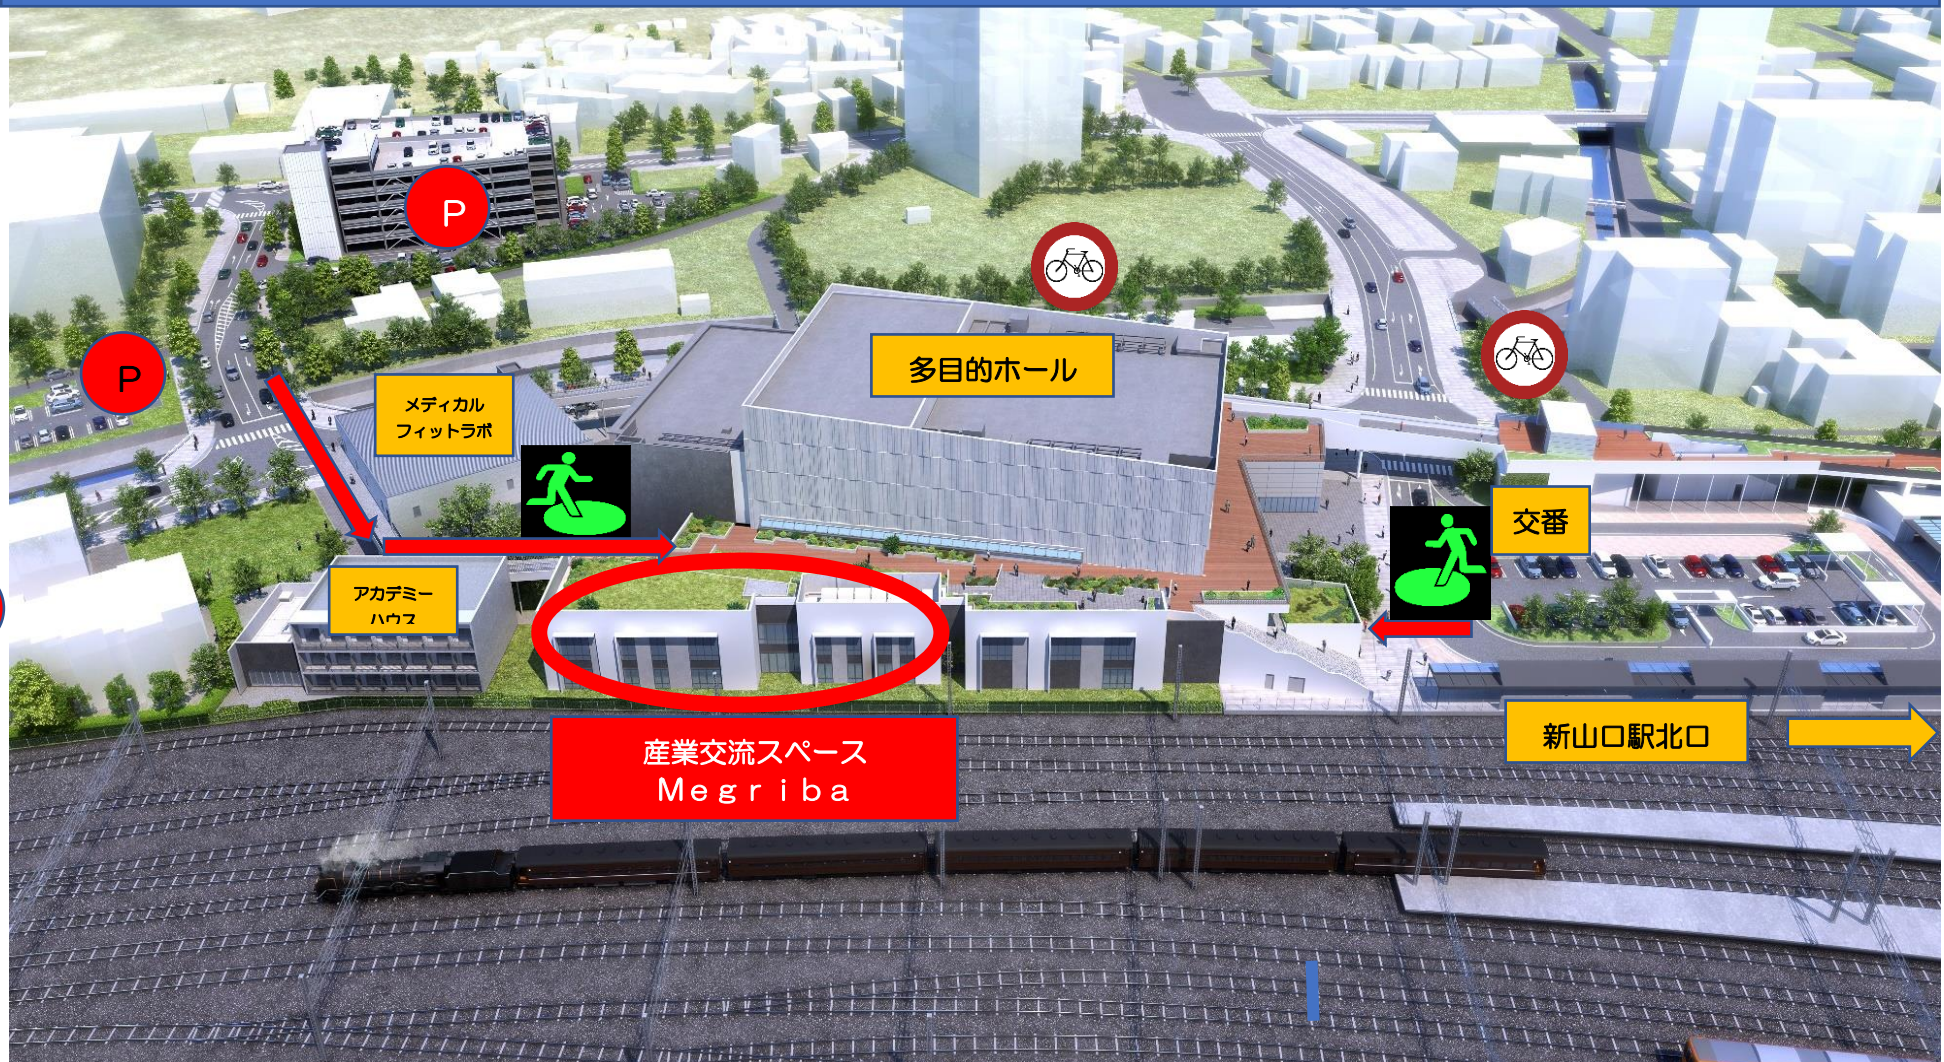

◎令和3年4月1日（木）「山口商工会議所広域ビジネスサポートセンター」を
山口市産業交流拠点施設 産業交流スペース「Megriba（メグリバ）」内に開設いたします。
4月1日（木）以降は、山口商工会議所広域ビジネスサポートセンター（TEL083-972-0075）
へお越し下さい。

◎山口商工会議所小郡支所業務について

- 3月26日（金）までは、通常業務（8時30分～17時）
- 3月29日（月）・30日（火）・31日（水）は、山口商工会議所本所にて対応させていただきます。
大変ご迷惑をおかけいたしますが、本所までご連絡下さいますようお願いいたします。

山口商工会議所本所 TEL083-925-2300 山口市中市町1-10

◎山口商工会議所広域ビジネスサポートセンター 施設内 MAP

- お車でお越しの場合は、施設内立体駐車場などの駐車場（利用料金 1 時間 100 円）をご利用下さい。
- 自転車でお越しの場合は、駐輪場をご利用下さい。（無料）
- 施設内では、点線に沿って山口商工会議所広域ビジネスサポートセンターへお越し下さい。
お待ちしております。