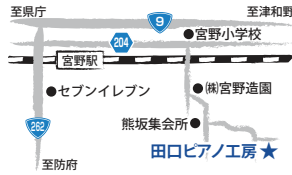

会員ビジネス情報

ピアノのコンディションを整える専門家です！お困り事、お手伝いします！

田口ピアノ工房

代表／田口 望
住所／山口市宮野上2922-3
TEL・FAX／083-976-4780
店休日／日曜日、年末年始
営業時間／8:30～17:30
URL／<http://taguchipiano.com/>
E-Mail／taguiot@aioros.ocn.ne.jp

鍵盤を外して、作業している写真です。