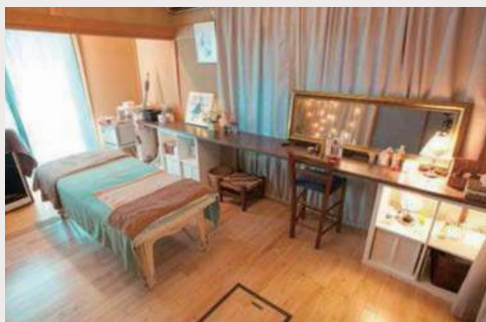

## Cherir(シェリル)

山口市平井にて完全予約制女性限定エステサロンを開業して4年、今年7月に現地に移転して自宅サロンとしてリニューアルオープンしました。お客様それぞれのお悩みに真摯に向き合い、リーズナブルで何度も通えるサロンを目指しています。アンチエイジングコース、美白コースなど新たなメニューも充実させ、初めての方にはカウンセリングを充分行い納得のいく施術を行っています。お電話心よりお待ちしております。